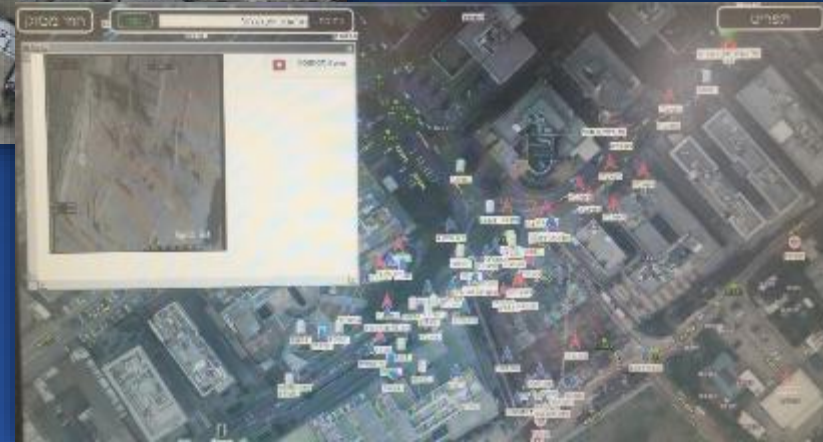

תמונת נוף – תחקור התנהגות כוחות

תחקור לאחור של תנועת כוחות

- תחקור ניידות והצגה במספר אופנים

- ניתן לראות שינוי מיקום בזמן

תמונת נוף – שכבות מידע

- הצגת שכבות מידע ממקורות שונים
- שכבות סטטיסטיות / חום / פוליגונים / נקודות

מפות תרחישי אסונות טבע -
תרחישים לאומיים

מיפוי מצלמות במרחב הציבורי
– אפליקציית עין צופיה

רשתית-מערכת גיאוגרפית ממוקדת תפקיד

הצגת כוחות משטרה באזור נבחר

שימוש במפות מעג"ל

כוחות שת"פ באזור נבחר

הצגת חוזי מסוק