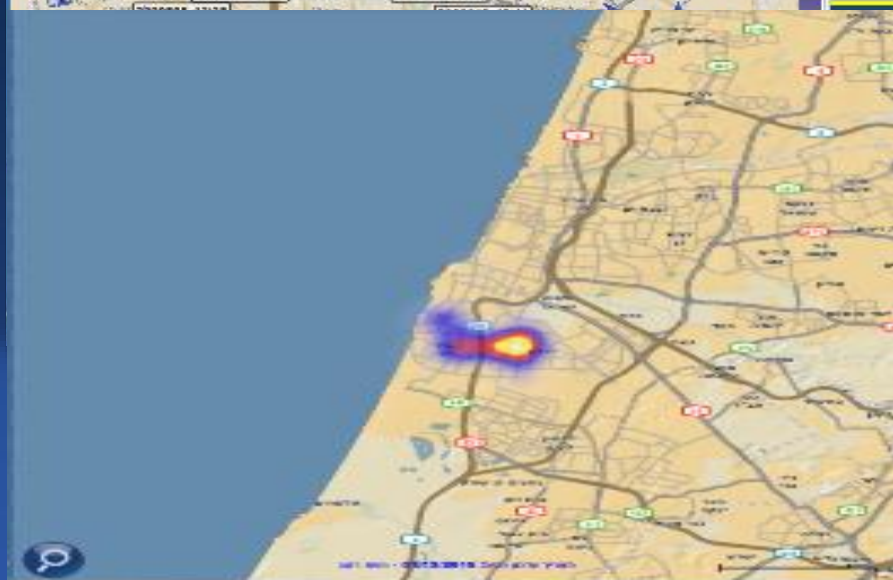

The sidebar contains user information and system status. It includes a profile picture, name, and contact details. There are also several icons representing different system functions and a status bar at the bottom.

תמונת נוף – תחקור התנהגות כוחות

תחקור לאחור של תנועת כוחות

- תחקור ניידות והצגה במספר אופנים

- ניתן לראות שינוי מיקום בזמן

תמונת נוף – שכבות מידע

- הצגת שכבות מידע ממקורות שונים
- שכבות סטטיסטיות / חום / פוליגונים / נקודות