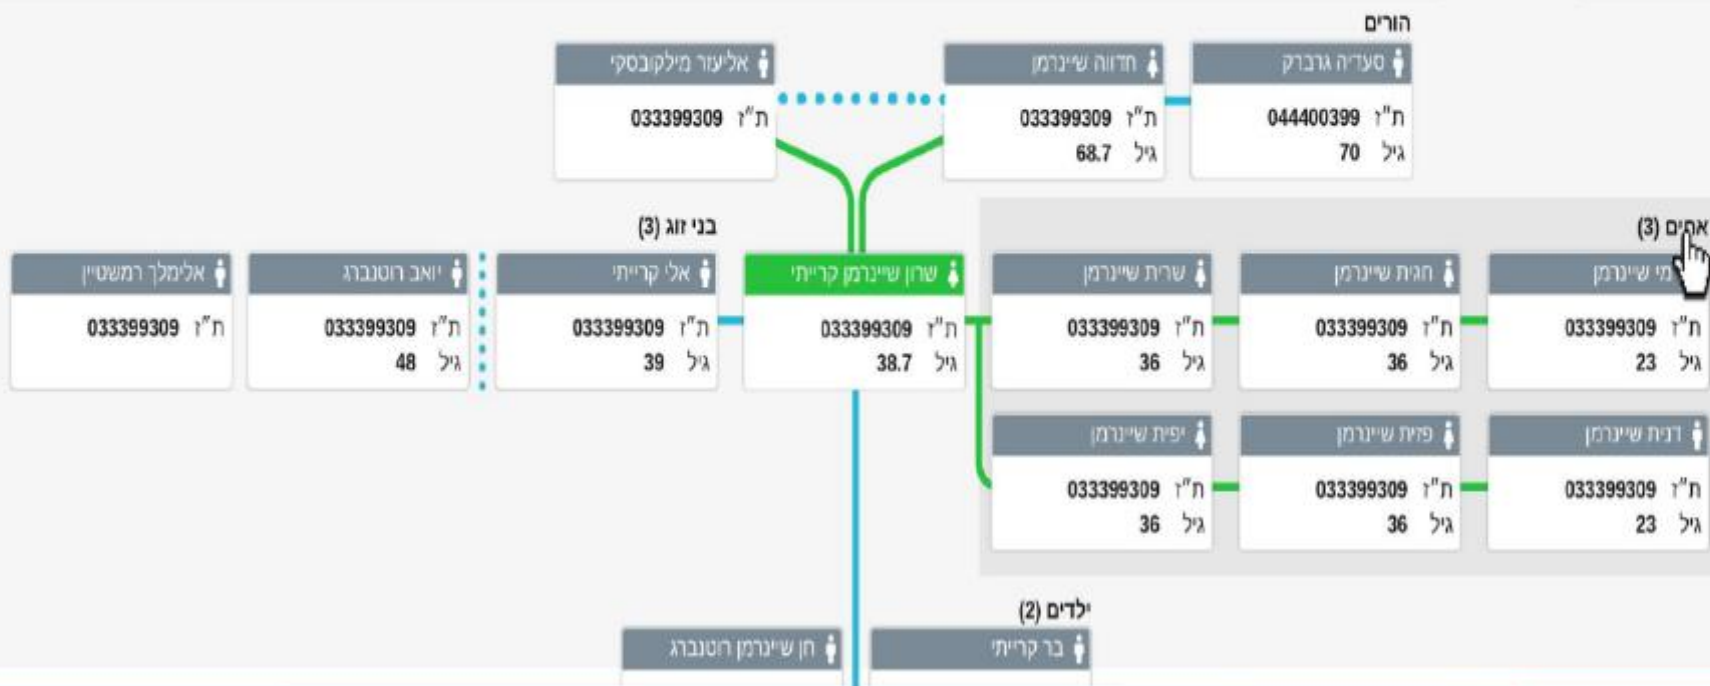

20 דיווחים על רכב חוסם בחודש האחרון

הסגת גבול

בתאריך 19.08.2017

נהיגה בשכרות

מידע נוסף על הרישום

שרון שיינרמן קרייתי

38.6, היות 13, צפת
ת"ז 033399309

כתובות וקשר
עץ משפחה
כחולות וקשר
פחפיל פלילי
הכרזות והתראות
צווים
נשק
פרופיל תנועה
רשיון נהיגה
כלי רכב ושייט
מעברים
מעצרים ומאסרים
עסקים