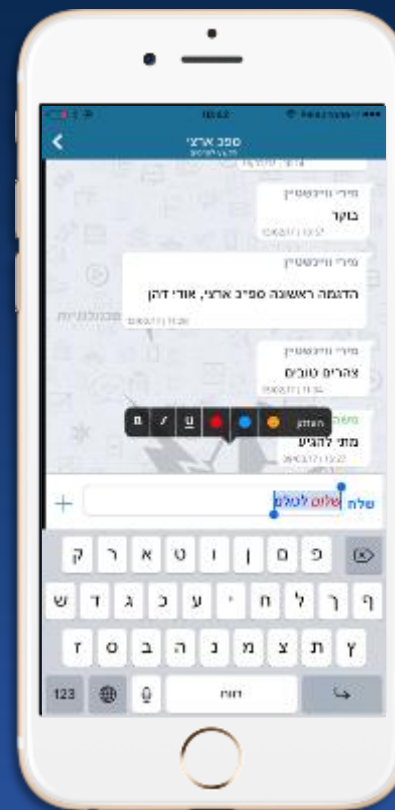

מסך לדוגמא

1.2 דף ראשי
(מפת התמצאות)

טקסט עשיר / צבעים.....

אחזור הודעה

כל עוד ההודעה לא נקראה היא ניתנת לאחזור

הודעה מוצפנת

2.3.2 הודעה מאובטחת
(מוצפנת)

2.3.3 הודעה מאובטחת
(מוצפנת)