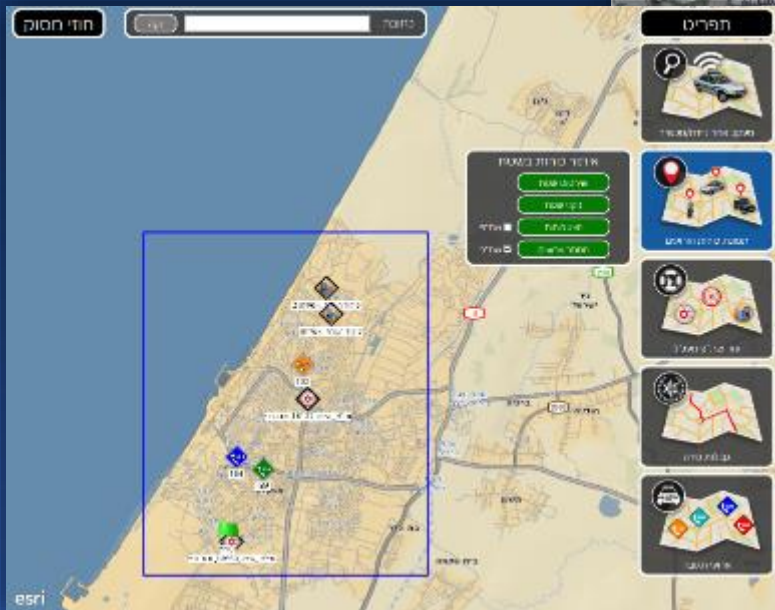

The sidebar contains user information and system status. It includes a profile picture, name, and contact details. There are also several icons representing different system functions and a status bar at the bottom.

תמונת נוף – תחקור התנהגות כוחות

תחקור לאחור של תנועת כוחות

- תחקור ניידות והצגה במספר אופנים

- ניתן לראות שינוי מיקום בזמן

תמונת נוף – שכבות מידע

- הצגת שכבות מידע ממקורות שונים
- שכבות סטטיסטיות / חום / פוליגונים / נקודות

מפות תרחישי אסונות טבע -
תרחישים לאומיים

מיפוי מצלמות במרחב הציבורי
– אפליקציית עין צופיה

רשתית-מערכת גיאוגרפית ממוקדת תפקיד

הצגת כוחות משטרה באזור נבחר

שימוש במפות מעג"ל

כוחות שת"פ באזור נבחר

הצגת חוזי מסוק