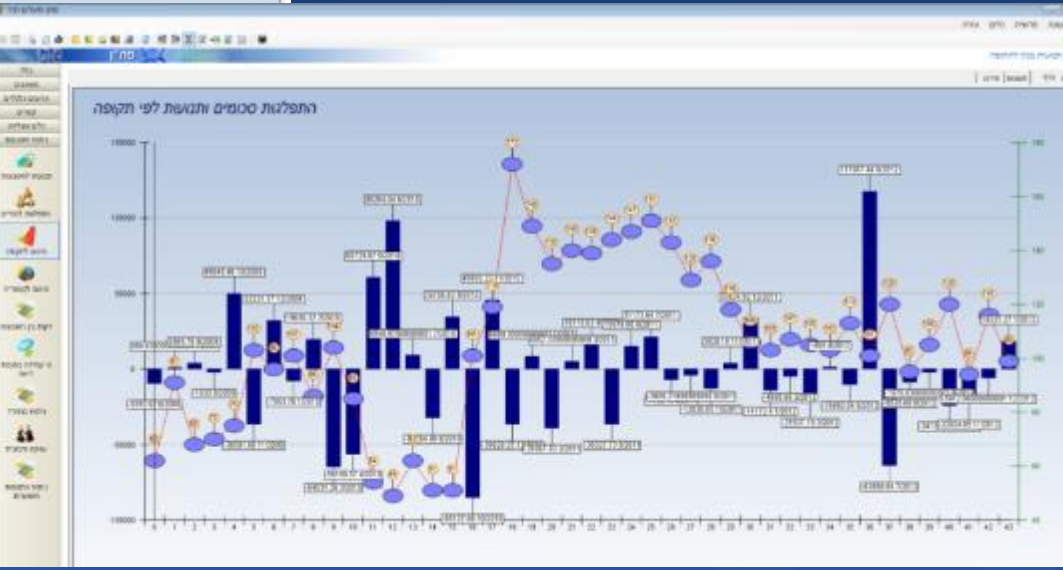

תוצאות סיכום

מס' חשבונית	תאריך	סכום	מס' חשבונית	תאריך	סכום
12	01/01/2013	472	12	01/01/2013	472
12	01/01/2013	472	12	01/01/2013	472
12	01/01/2013	472	12	01/01/2013	472