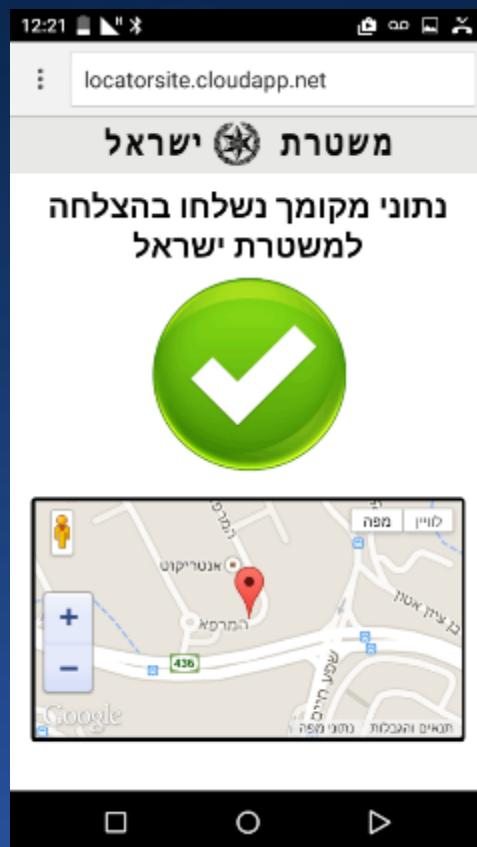

איכון – המאתר