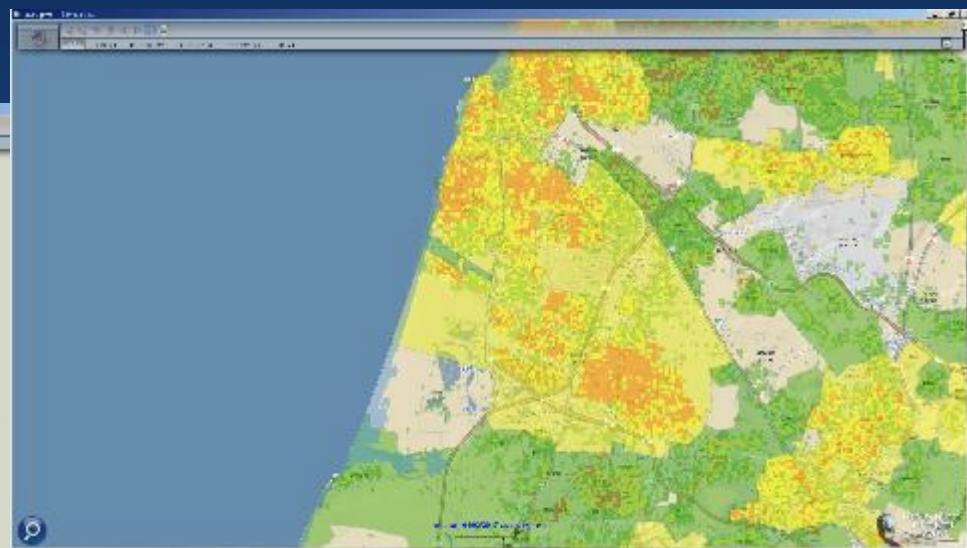

- הצגת שכבות מידע ממקורות שונים
- שכבות סטטיסטיות / חום / פוליגונים / נקודות

מפות תרחישי אסונות טבע -
תרחישים לאומיים

מיפוי מצלמות במרחב הציבורי
– אפליקציית עין צופיה