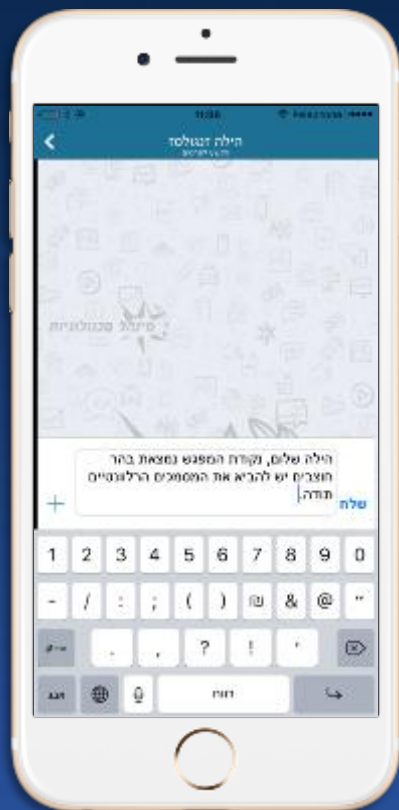

מסך לדוגמא

1.2 דף ראשי
(מפת התמצאות)

טקסט עשיר / צבעים.....

אחזור הודעה

כל עוד ההודעה לא נקראה היא ניתנת לאחזור

הודעה מוצפנת

2.3.2 הודעה מאובטחת
(מוצפנת)

2.3.3 הודעה מאובטחת
(מוצפנת)