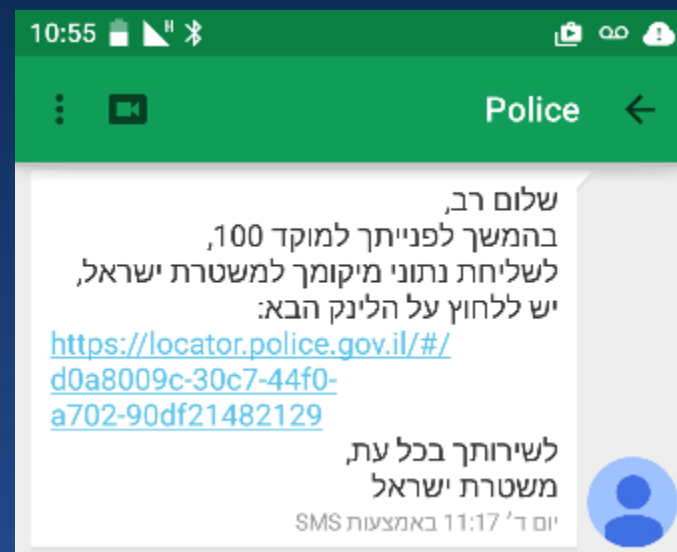

איכון – המאתר