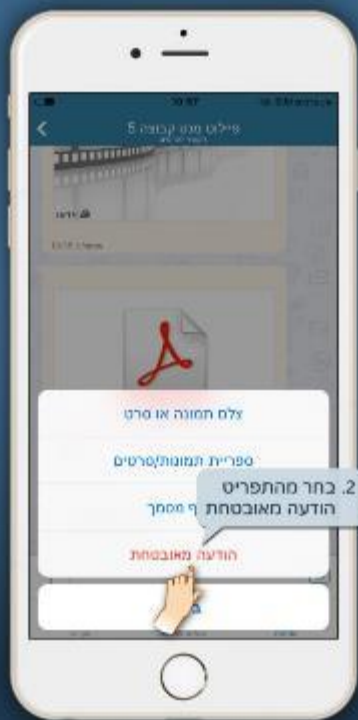

מסך לדוגמא

1.2 דף ראשי
(מפת התמצאות)

טקסט עשיר / צבעים.....

אחזור הודעה

כל עוד ההודעה לא נקראה היא ניתנת לאחזור

הודעה מוצפנת

2.3.2 הודעה מאובטחת
(מוצפנת)

2.3.3 הודעה מאובטחת
(מוצפנת)