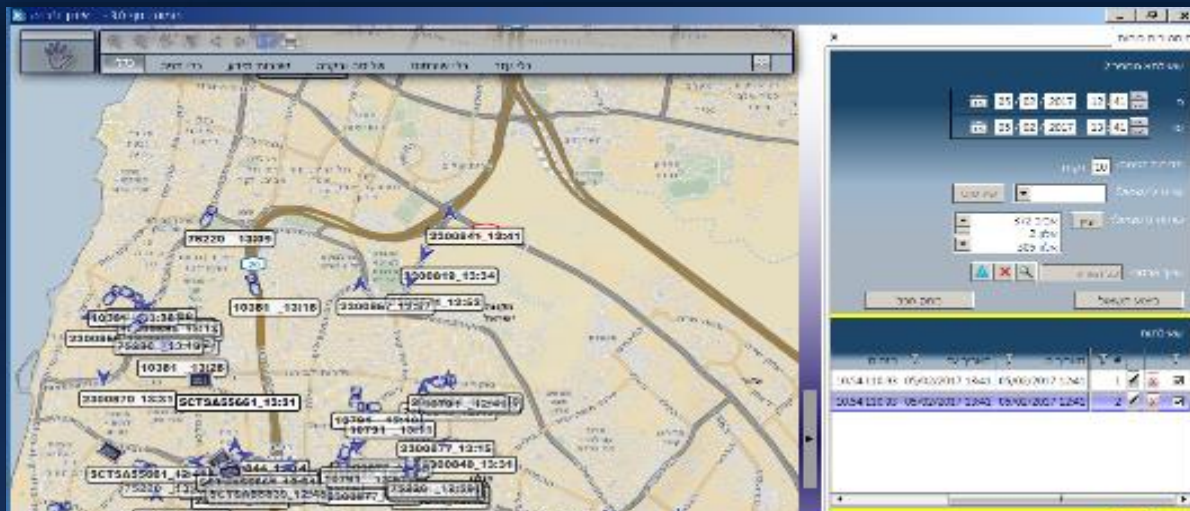

תחקור לאחור של תנועת כוחות

- תחקור ניידות והצגה במספר אופנים

- ניתן לראות שינוי מיקום בזמן