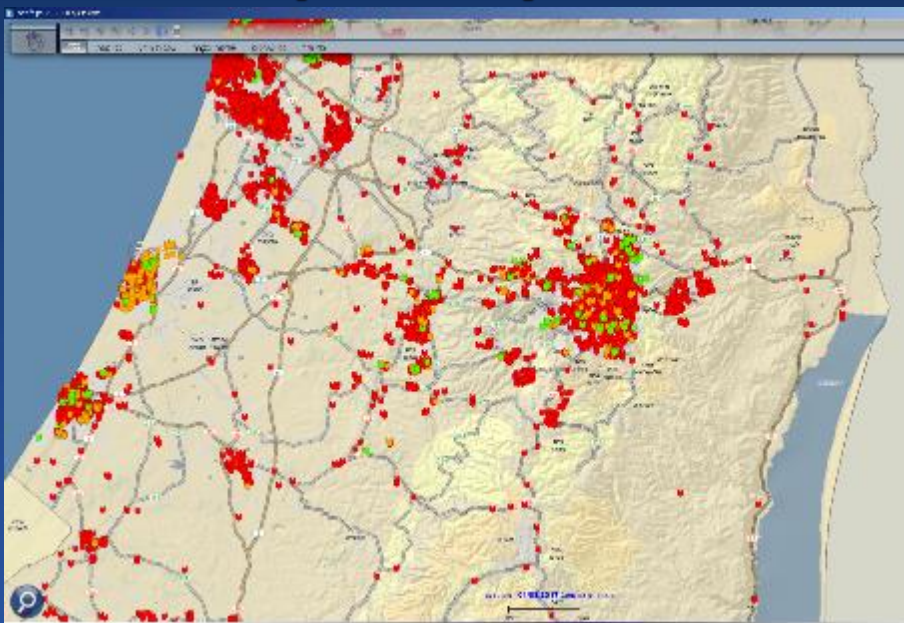

- הצגת שכבות מידע ממקורות שונים
- שכבות סטטיסטיות / חום / פוליגונים / נקודות

מפות תרחישי אסונות טבע -
תרחישים לאומיים

מיפוי מצלמות במרחב הציבורי
– אפליקציית עין צופיה